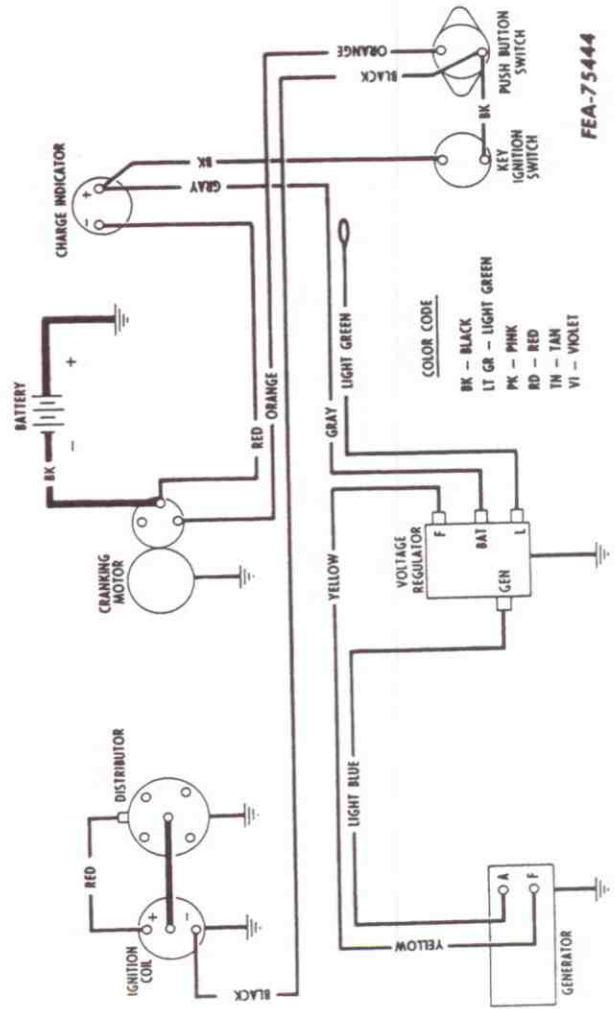

# F-140 TRACTOR (Gas)

FEA-75443

FEA-75445

# I-240 TRACTOR (Gas)

FEA-75444

**COLOR CODE**  
 BK - BLACK  
 LT GR - LIGHT GREEN  
 PK - PINK  
 RD - RED  
 TN - TAN  
 VI - VIOLET

# F-240 TRACTOR (Gas)

FEA-75446