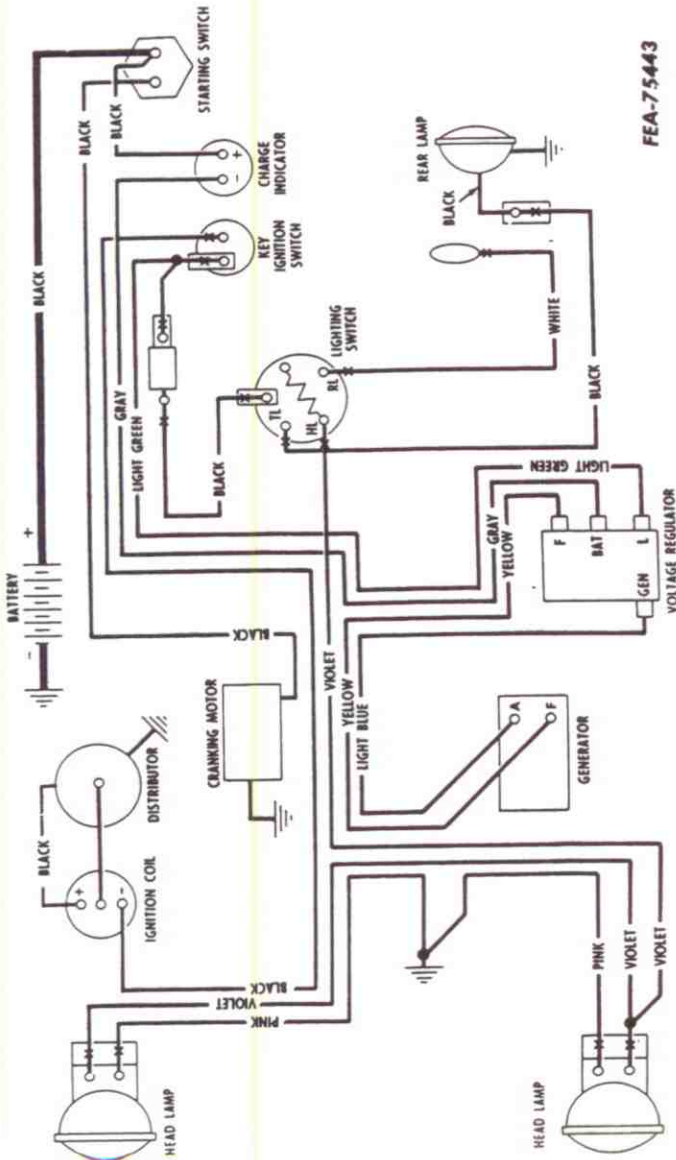

# F-140 TRACTOR (Gas)

FEA-75443

FEA-75445

# I-240 TRACTOR (Gas)

FEA-75444

**COLOR CODE**  
 BK - BLACK  
 LT GR - LIGHT GREEN  
 PK - PINK  
 RD - RED  
 TN - TAN  
 VI - VIOLET

# F-240 TRACTOR (Gas)

FEA-75446

# I-340 TRACTOR (Gas) & I-340 TRACTOR (Gas)