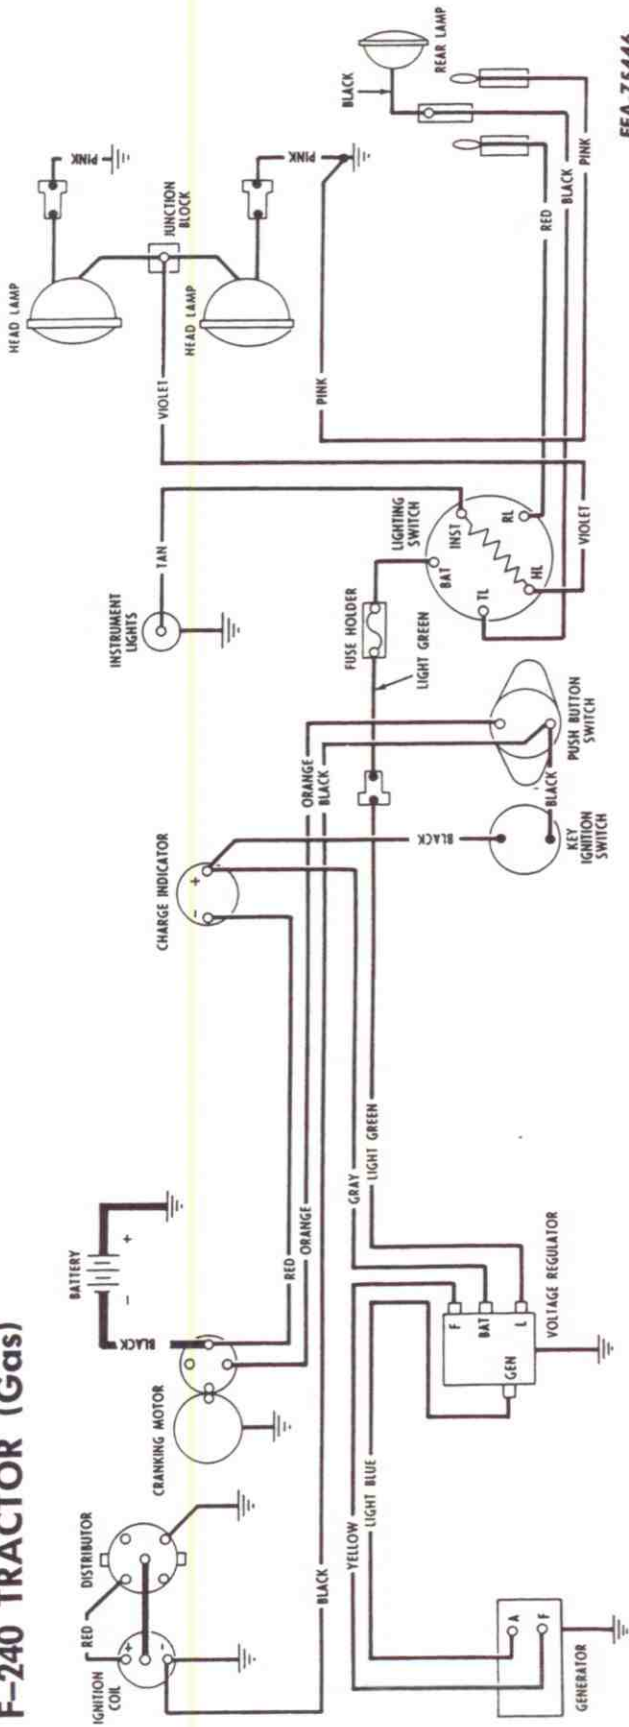

F-240 TRACTOR (Gas)