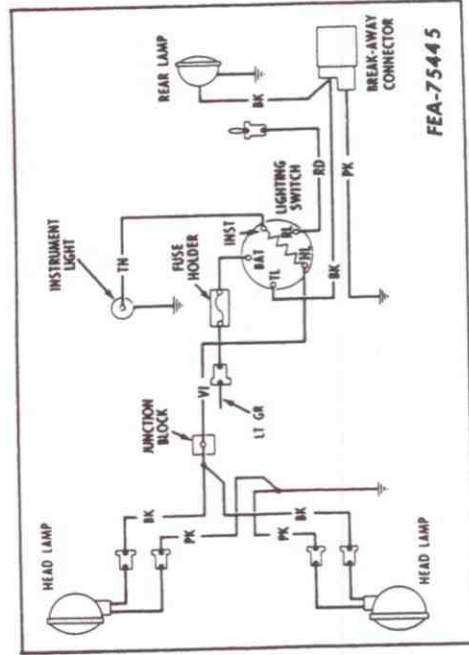

FEA-75445

I-240 TRACTOR (Gas)