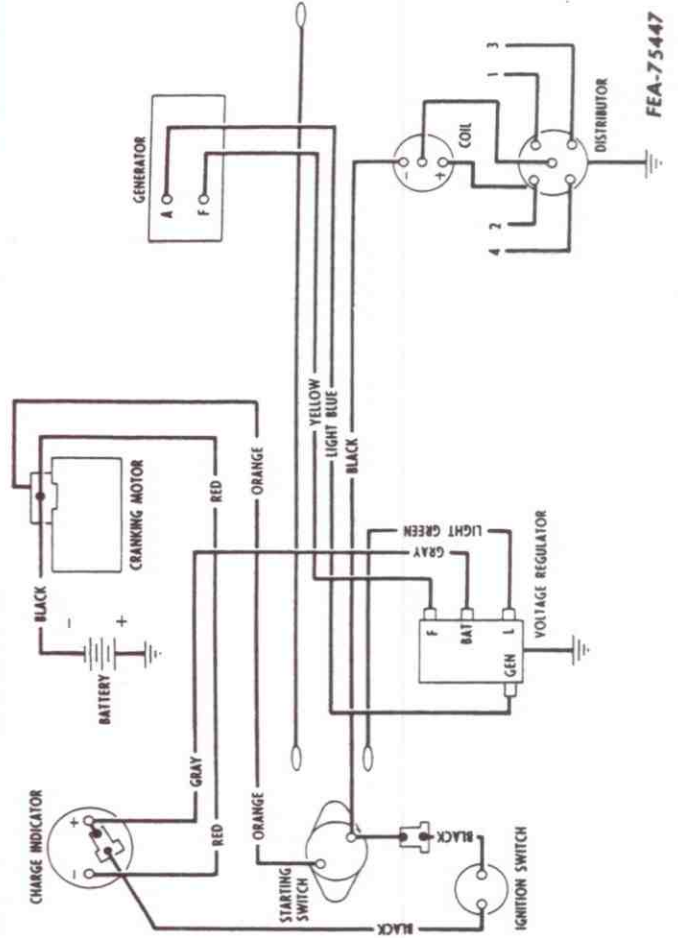

I-330 UTILITY (Gas)