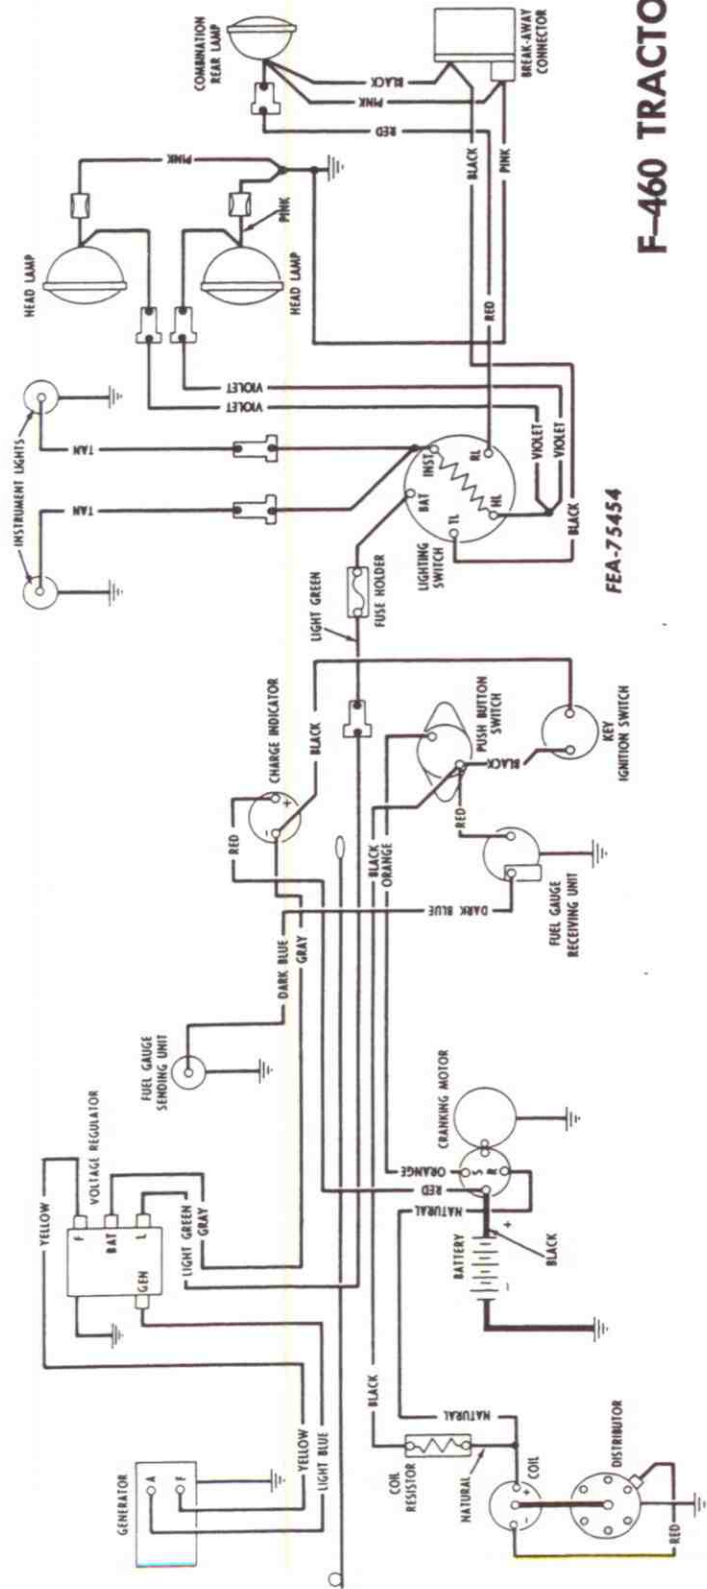

F-460 TRACTOR (Gas)

FEA-7544