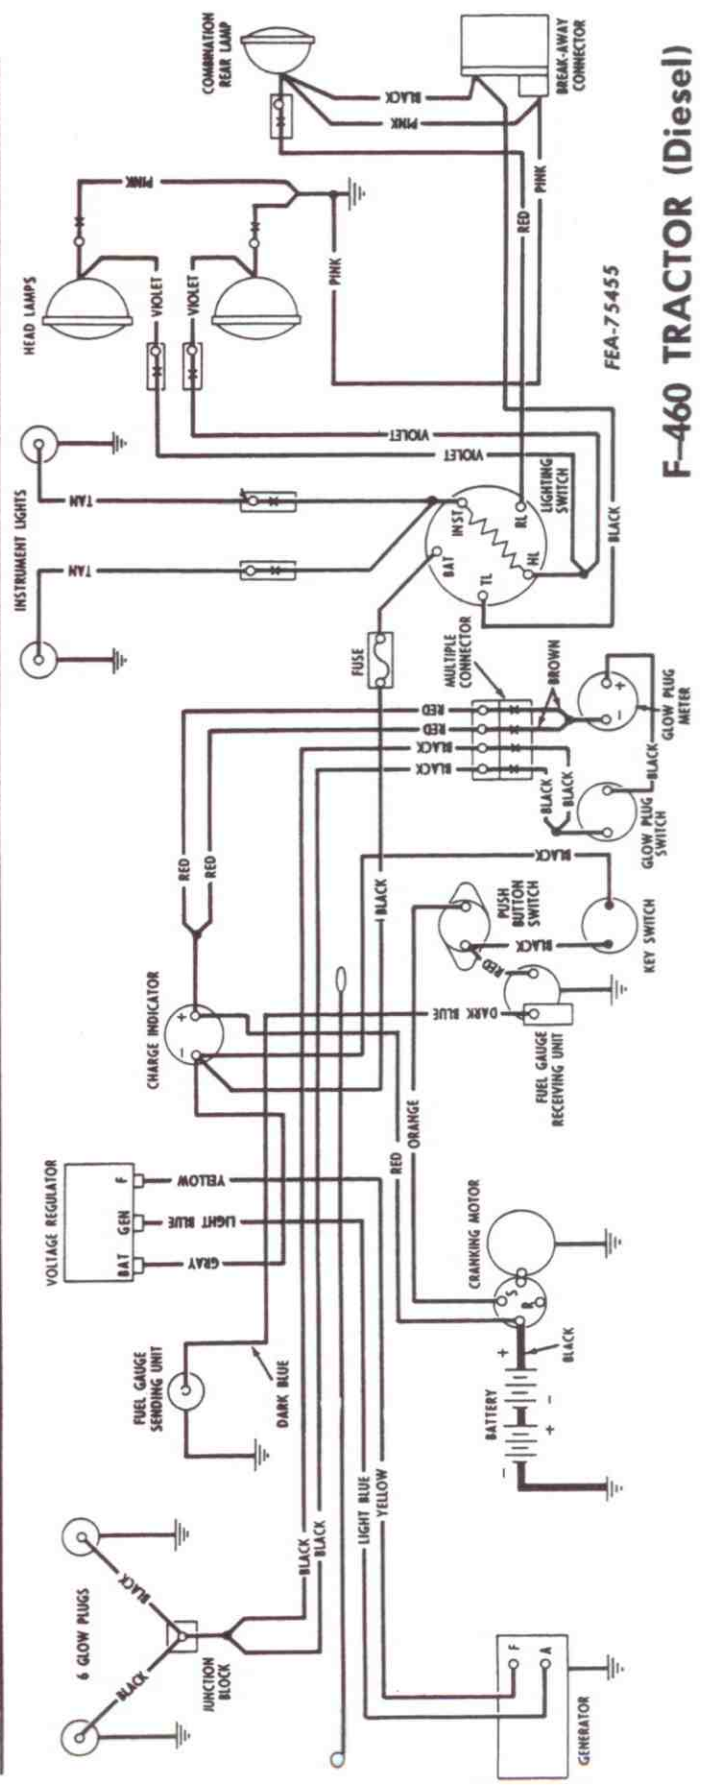

---

460 560 660  
TRACTORS

**F-460 TRACTOR (Gas)**

FEA-7544

**F-460 TRACTOR (Diesel)**

FEA-7545

### COLOR CODE

- BK - BLACK
- RD - RED
- LT GR - LIGHT GREEN
- PK - PINK
- TN - TAN
- VI - VIOLET

### COLOR CODE

- BK - BLACK
- RD - RED
- LT GR - LIGHT GREEN
- TN - TAN
- PK - PINK
- VI - VIOLET

# I-460 TRACTOR Grove (Diesel)

FEA-75451