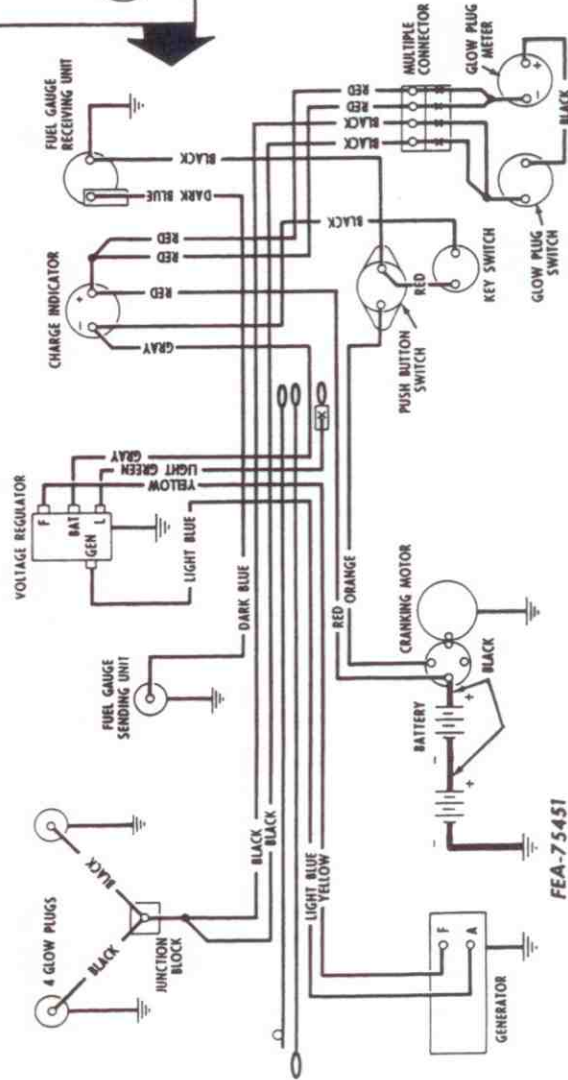

I-460 TRACTOR Grove (Diesel)