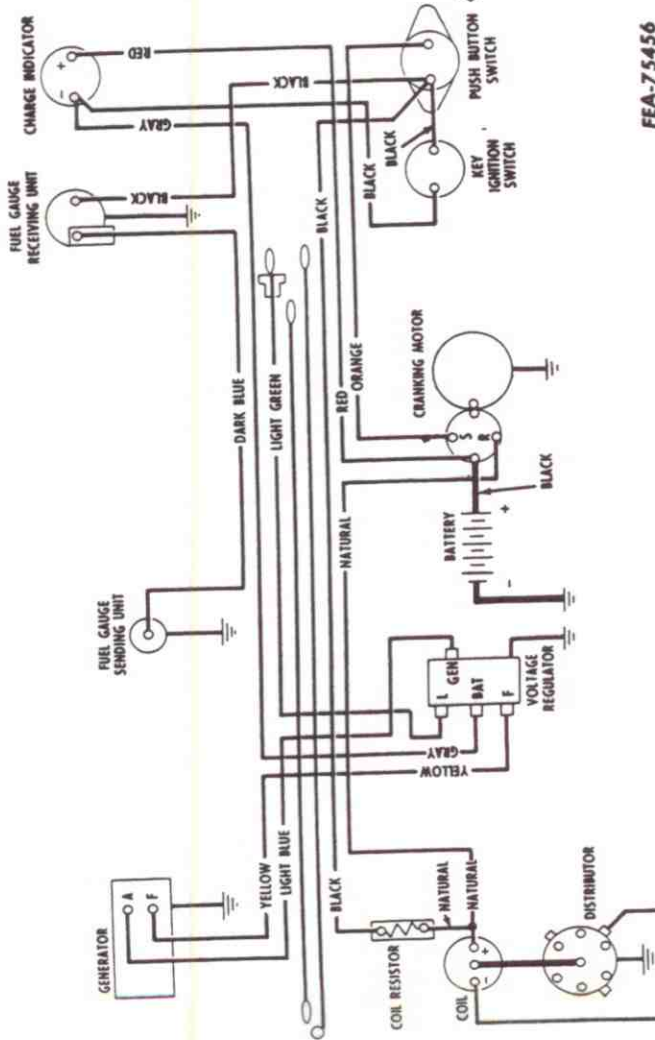

# I-460 TRACTOR (Gas)

### COLOR CODE

- BK - BLACK
- RD - RED
- LT GR - LIGHT GREEN
- PK - PINK
- TN - TAN
- VI - VIOLET

# I-460 TRACTOR Grove (Gas)

FEA-75458

FEA-75445

### COLOR CODE

- BK - BLACK
- RD - RED
- LT GR - LIGHT GREEN
- TN - TAN
- PK - PINK
- VI - VIOLET