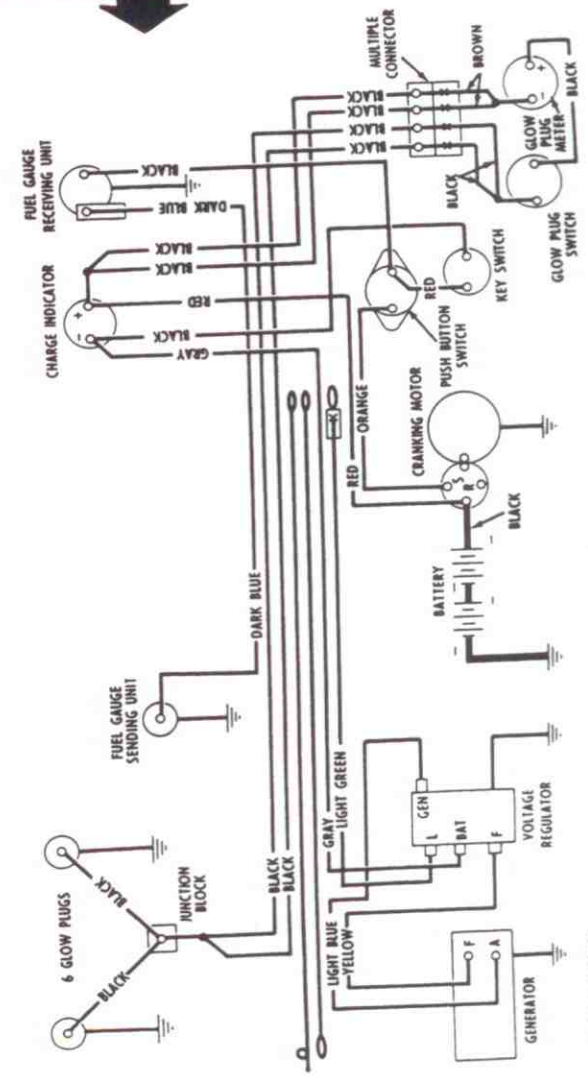

---

460 560 660  
TRACTORS

**F-460 TRACTOR (Gas)**

FEA-7544

**F-460 TRACTOR (Diesel)**

FEA-7545

# I-460 TRACTOR (Gas)

### COLOR CODE

- BK - BLACK
- RD - RED
- LT GR - LIGHT GREEN
- PK - PINK
- TN - TAN
- VI - VIOLET

### COLOR CODE

- BK - BLACK
- RD - RED
- LT GR - LIGHT GREEN
- TN - TAN
- PK - PINK
- VI - VIOLET